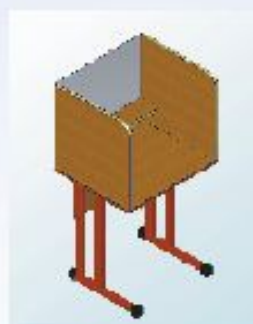

24 Стол компьютерный
на мет. аллюкаркасе
1200x500x760

25 Стол компьютерный
на мет. аллюкаркасе
600x500x760

26 Стол компьютерный
двухуровневый регулируемый
по высоте 4-6гр.
900x800

27 Стул
подъемно-поворотный 2

Мебель для специализированных классов

28 Стол учебный
(пластик)
1200х600х760

29 Стол учебный
для кабинетов физики
с розетками
1200х600х760

30 Стол учебный с
бортиками
1200х600х760

31 Стол учебный для
кабинетов химии с
сантехникой
1200х600х760