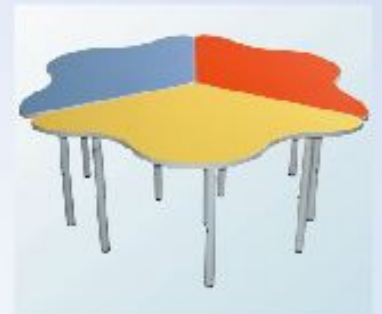

128/2 Стол детский регулируемый по высоте 1-3 гр. "Ромашка" (3 лепестка)