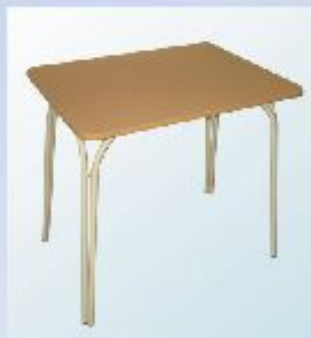

66 Стол обеденный
6-местный
(под табуретки)
1500х600х760

67 Стол обеденный
6-местный
(под скамейки)
1500х600х760

68 Скамья 3-местная
к обеденному столу
1500х300х460

69 Табурет
300х300х460

69-Б Табурет на круглой трубе
300х300х460

70 Стол обеденный
800х800х760
(круглая т.руба)

71 Стол обеденный
1200х700х760
(круглая т.руба)

72 Ст. ул.
для кафе и столовой-1

73 Ст. ул.
для кафе и столовой-2

74 Ст. ул.
для кафе и столовой-3
5 или 6 гр. роста