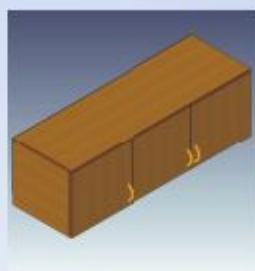

92 Тумба для телевизора и аудиоаппаратуры
850x400x810

93 Шкаф-тумба
850x400x810

Корпусная мебель

94 Ант ресоль
одноств. ворчат ая
425x400x400

95 Ант ресоль
двуств. ворчат ая
850x400x400

96 Ант ресоль
тр. ресоль ворчат ая
1275x400x400
1275x880x400