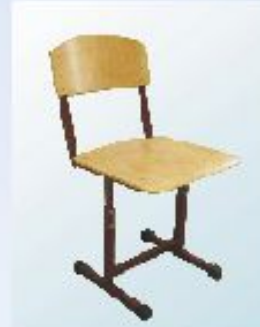

20 Стул учебный
регулируемый по высоте