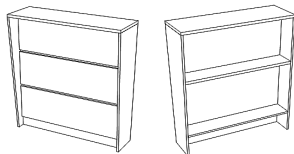

Цена: 42 674р.

Готовое решение комплект К105
состоящий из М61x2+М65

Цена: 35 819р.

Готовое решение комплект К106
состоящий из М61x3+М66+М65

Цена: 68 638р.

Рецепция ДЭМИР

Прямой модуль
М71 804x354x1235
М73 1004x354x1235
М75 1204x354x1235
М77 1404x354x1235

Цена: 6 581р.
Цена: 8 074р.
Цена: 9 181р.
Цена: 10 011р.

Стол
М79 804x400x740
М81 1004x400x740
М83 1204x400x740
М85 1404x400x740

Цена: 4 064р.
Цена: 4 214р.
Цена: 4 936р.
Цена: 6 131р.

Угловой модуль
М86
354x354x1235