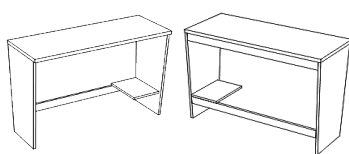

Цена: 6 581р.
Цена: 8 074р.
Цена: 9 181р.
Цена: 10 011р.

Стол
М79 804x400x740
М81 1004x400x740
М83 1204x400x740
М85 1404x400x740

Цена: 4 064р.
Цена: 4 214р.
Цена: 4 936р.
Цена: 6 131р.

Угловой модуль
М86
354x354x1235

Цена: 4 074р.

Угловой стол
М87
804x804x740