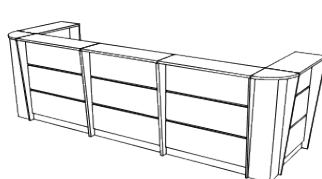

Готовое решение комплект К111
состоящий из М77x6+М85x4+М79+
+М83+М86x4+М71x2

Цена: 82 262р.

Готовое решение комплект К110
состоящий из М73x3+М81x3+
+М71x2+М86x2