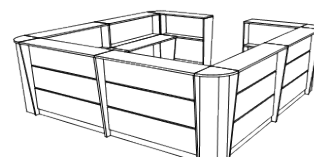

Цена: 123 048р.

Рецепция РОБЕР		
наименование	характеристика	декор
секции прямые		
толщина топов и полок	ЛДСП 25 мм.	дуб шамони темный/светлый
кромка на топах и полках	ПВХ 2 мм.	дуб шамони темный/светлый
толщина столешниц	ЛДСП 25 мм.	дуб шамони темный/светлый
кромка на столешницах	ПВХ 2 мм.	дуб шамони темный/светлый
толщина боков	ЛДСП 25 мм.	бежевый
кромка на боках	ПВХ 2 мм.	бежевый
толщина экранов	ЛДСП 18 мм.	бежевый
наклонные экраны	наборные ламели	сатин светлый
заглушка для кабель канала	да	
регулировка по высоте	да	
секции угловые		
толщина топов и полок	ЛДСП 25 мм.	дуб шамони темный/светлый
кромка на топах и полках	ПВХ 2 мм.	дуб шамони темный/светлый
толщина столешниц	ЛДСП 25 мм.	дуб шамони темный/светлый
кромка на столешницах	ПВХ 2 мм.	дуб шамони темный/светлый
толщина боков	ЛДСП 25 мм.	бежевый
кромка на боках	ПВХ 2 мм.	бежевый
радиусные экраны	наборные ламели	сатин светлый
наклонные экраны	наборные ламели	сатин светлый
заглушка для кабель канала	да	
регулировка по высоте	да	
Рецепция ДЭМИР		
наименование	характеристика	декор
секции прямые		
толщина топов	ЛДСП 25 мм.	дуб шамони темный
кромка на топах	ПВХ 2 мм.	дуб шамони темный
толщина боков	ЛДСП 18 мм.	дуб шамони темный
кромка на боках	ПВХ 0,5 мм.	дуб шамони темный
толщина экранов	ЛДСП 18 мм.	бежевый
кромка на экранах	ПВХ 0,5 мм.	бежевый
толщина фальшпанелей	ЛДСП 18 мм.	дуб шамони светлый
кромка на фальшпанелях	ПВХ 0,5 мм.	дуб шамони светлый
заглушка для кабель канала	2 шт.	
регулировка по высоте	да	
столы		
толщина столешниц	ЛДСП 25 мм.	дуб шамони темный
кромка на столешницах	ПВХ 2 мм.	дуб шамони темный
толщина рёбер жесткости	ЛДСП 25 мм.	дуб шамони темный
кромка на рёбрах жесткости	ПВХ 2 мм.	дуб шамони темный
толщина полки для системного блока	ЛДСП 25 мм.	дуб шамони темный
кромка на полке для системного блока	ПВХ 2 мм.	дуб шамони темный
толщина ножек	ЛДСП 18 мм.	бежевый
кромка на ножках	ПВХ 0,5 мм.	бежевый
регулировка по высоте	да	
угловой модуль		
толщина топа	ЛДСП 25 мм.	дуб шамони темный
кромка на топе	ПВХ 2 мм.	дуб шамони темный
толщина боков	ЛДСП 18 мм.	бежевый
кромка на боках	ПВХ 0,5 мм.	бежевый
регулировка по высоте	да	
угловой стол		
толщина столешницы	ЛДСП 25 мм.	дуб шамони темный
кромка на столешнице	ПВХ 2 мм.	дуб шамони темный
толщина ножек	ЛДСП 18 мм.	бежевый
кромка на ножках	ПВХ 2 мм.	бежевый
опора регулируемая	да	
опора регулируемая	да	