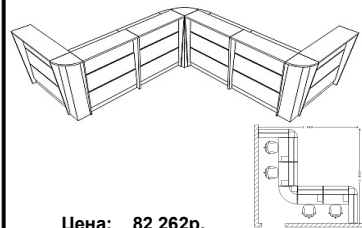

Готовое решение комплект К109
состоящий из М73x6+М81x4+
+М86x3+М87