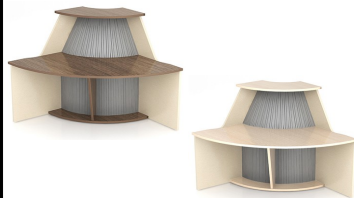

Рецепция РОБЕР

Секция прямая М61
824x944x1235

Цена: 9 854р.

Секция прямая М62
1174x944x1235

Цена: 10 662р.

Секция прямая М63
1354x944x1235

Цена: 12 160р.

Секция прямая М64
1594x944x1235

Цена: 13 344р.

Секция угловая внутренняя М65
1244x1244x1235

Цена: 16 110р.

Стойка угловая внешняя М66
1084x1084x1235

Цена: 22 965р.

Стойка угловая внешняя М67
1435x1435x1235

Цена: 31 909р.

Готовое решение комплект К104
состоящий из М61x2+М66

Цена: 42 674р.

Готовое решение комплект К105
состоящий из М61x2+М65

Цена: 35 819р.

Готовое решение комплект К106
состоящий из М61x3+М66+М65

Цена: 68 638р.

Рецепция ДЭМИР

Прямой модуль
М71 804x354x1235
М73 1004x354x1235
М75 1204x354x1235
М77 1404x354x1235