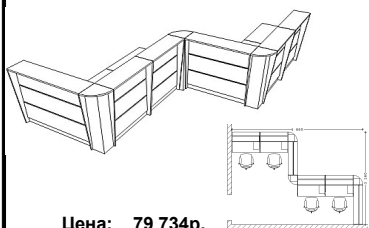

Цена: 4 074р.

Угловой стол
М87
804x804x740

Цена: 4 742р.

Готовое решение комплект К107
состоящий из М71+М73+М81+
+М86

Цена: 22 942р.

Готовое решение комплект К108
состоящий из М73x4+М81x4+
+М75x2+М86x3

Цена: 79 734р.