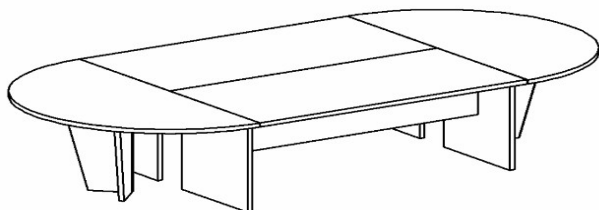

## Варианты компоновки столов

Компоновка рисунок 1			
Артикул	кол-во	цена	сумма
KSP-2	1	9731	9731
KPR-1	2	2085	4170
KOU	2	2414	4828
Общая сумма			18730

Компоновка рисунок 2			
Артикул	кол-во	цена	сумма
KSP-1	2	9123	18246
KPR-2	2	2128	4256
KOU	2	1556	3112
Общая сумма			25614

Компоновка рисунок 2			
Артикул	кол-во	цена	сумма
KSR-2	1	11208	11208
KTP-2	1	11295	11295
KB-1	1	5523	5523
Общая сумма			28026

									
Стол руководителя			Брифинг-приставка*			Тумба приставная с топом (левая /правая)			
Арт.	Размер мм.	Цена, руб	Арт.	Размер мм.	Цена, руб	Арт.	Размер мм.	Цена, руб	
KSR-1	1600x920x765	10504	KB-1	900x1200x765	5523	KTP-2* R/L — тумба делится на правую и левую в зависимости от стороны стола к которой ее будут ставить.	KTP-2* R/L	1300x500x765	11295
KSR-2	1800x940x765	11208	KB-2	900x900x765	4965				
KSR-3	2000x960x765	12145	KB-3	800x1000x765	5120				
KSR-4	2200x980x765	13380	*Опора КО-1 в комплекте						
KSR-5	1400x900x765	8688							
									
Тумба мобильная			Тумба сервисная 3 ящика			Стол журнальный на колесах			
Арт.	Размер мм.	Цена, руб	Арт.	Размер мм.	Цена, руб	Арт.	Размер мм.	Цена, руб	
KTM-1	412x470x650	6237	KTS-1	1190x470x680	12102	KSM-1	900x500x580	5841	
									
Стол переговорный			Стол переговорный** + опора			Приставка KSP + опора			
Арт.	Размер мм.	Цена, руб	Арт.	Размер мм.	Цена, руб	Арт.	Размер мм.	Цена, руб	
KSP-1	1500x900x765	9123	KPRG-1	2400x1200x765	23932	KPR-1	900x450	2085	
KSP-2	1800x900x765	9731	LT - 710	100x100x710	3103	KPR-2	1800x900	3302	
						KOU	400x400x730	2414	