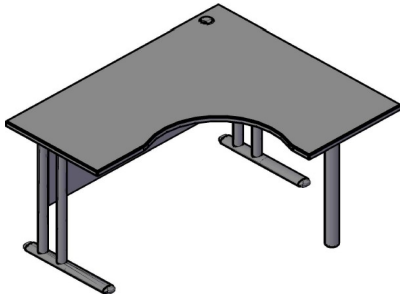

### Мебель для персонала "IMAGO-M"

Цены в рублях на 12.09.2016

Картинка	Артикул	Габаритные размеры	Описание	Вес (кг)	Объем (м.куб.)	Цена (груша,орех,ясень, белый)	Цена (клен,венге)
<b>Столы прямые</b>							
	СП-1М	900x720x755	Столешница выполнена из ЛДСП 22 мм., с кромкой ПВХ 2 мм., комплектуются заглушками для кабель-канала. Фронтальная панель из ЛДСП т.18мм. Опоры - металлические, порошковая краска в цвете серебро.	20,35	0,096	8 090	8 192
	СП-2М	1200x720x755		25,05	0,107	8 626	8 760
	СП-3М	1400x720x755		28,15	0,114	8 998	9 157
	СП-4М	1600x720x755		31,30	0,121	9 361	9 542
<b>Столы эргономичные</b>							
	CA-2M (L/R)	1400x900x755	Столешница выполнена из ЛДСП 22 мм., с кромкой ПВХ 2 мм., комплектуются заглушками для кабель-канала. Фронтальная панель из ЛДСП т.18мм. Опоры - металлические, порошковая краска в цвете серебро.	29,55	0,127	9 775	9 958
	CA-1M (L/R)	1600x900x755		32,7	0,137	10 194	10 407
	CA-3M (L/R)	1400x1200x755	Столешница выполнена из ЛДСП 22 мм., с кромкой ПВХ 2 мм., комплектуются заглушками для кабель-канала. Фронтальная панель из ЛДСП т.18мм. Опоры - металлические, порошковая краска в цвете серебро.	31,15	0,149	10 328	10 555
	CA-4M (L/R)	1600x1200x755		33,95	0,161	10 846	11 107
	DVB-01	90x35x670	Металлический внешний картер, порошковая краска в цвете серебро. В упаковке 2шт.	0,86	0,004	1 468	

### Комбинации элементов

Imago-M

Комбинация №1

Наименование/артикул	груша,орех	клен,венге
Стол эргономичный CA-3M (R)	10 328	10 555
DVB -01	1 468	1 468
Тумба приставная ТП-4.1	6 075	6 804
<b>Общая сумма:</b>	<b>17 871</b>	<b>18 827</b>

Imago-M

Комбинация №2

Наименование/артикул	груша,орех	клен,венге
Стол эргономичный CA-4M (R)	10 846	11 107
Опора ВТ-710.1	933	933
<b>Общая сумма:</b>	<b>11 779</b>	<b>12 040</b>

Imago-M

Комбинация №3

Наименование/артикул	груша,орех	клен,венге
Стол эргономичный CA-2M (R)	9 775	9 958
Тумба приставная ТП-4	6 030	6 361
<b>Общая сумма:</b>	<b>15 805</b>	<b>16 319</b>