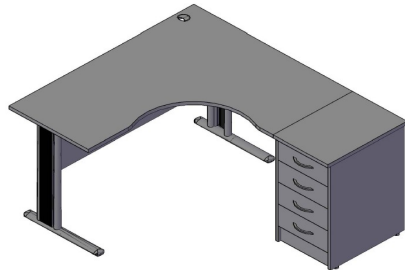

### Мебель для персонала "IMAGO-M"

Цены в рублях на 12.09.2016

Картинка	Артикул	Габаритные размеры	Описание	Вес (кг)	Объем (м.куб.)	Цена (груша,орех,ясень, белый)	Цена (клен,венге)
<b>Столы прямые</b>							
	СП-1М	900x720x755	Столешница выполнена из ЛДСП 22 мм., с кромкой ПВХ 2 мм., комплектуются заглушками для кабель-канала. Фронтальная панель из ЛДСП т.18мм. Опоры - металлические, порошковая краска в цвете серебро.	20,35	0,096	8 090	8 192
	СП-2М	1200x720x755		25,05	0,107	8 626	8 760
	СП-3М	1400x720x755		28,15	0,114	8 998	9 157
	СП-4М	1600x720x755		31,30	0,121	9 361	9 542
<b>Столы эргономичные</b>							
	CA-2M (L/R)	1400x900x755	Столешница выполнена из ЛДСП 22 мм., с кромкой ПВХ 2 мм., комплектуются заглушками для кабель-канала. Фронтальная панель из ЛДСП т.18мм. Опоры - металлические, порошковая краска в цвете серебро.	29,55	0,127	9 775	9 958
	CA-1M (L/R)	1600x900x755		32,7	0,137	10 194	10 407
	CA-3M (L/R)	1400x1200x755	Столешница выполнена из ЛДСП 22 мм., с кромкой ПВХ 2 мм., комплектуются заглушками для кабель-канала. Фронтальная панель из ЛДСП т.18мм. Опоры - металлические, порошковая краска в цвете серебро.	31,15	0,149	10 328	10 555
	CA-4M (L/R)	1600x1200x755		33,95	0,161	10 846	11 107
	DVB-01	90x35x670	Металлический внешний картер, порошковая краска в цвете серебро. В упаковке 2шт.	0,86	0,004	1 468	

### Комбинации элементов

Imago-M

Комбинация №1

Наименование/артикул	груша,орех	клен,венге
Стол эргономичный CA-3M (R)	10 328	10 555
DVB -01	1 468	1 468
Тумба приставная ТП-4.1	6 075	6 804
<b>Общая сумма:</b>	<b>17 871</b>	<b>18 827</b>