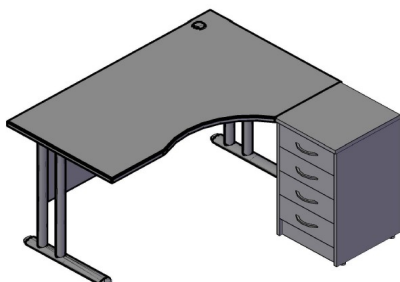

### Мебель для персонала "IMAGO-M"

Цены в рублях на 12.09.2016

Картинка	Артикул	Габаритные размеры	Описание	Вес (кг)	Объем (м.куб.)	Цена (груша,орех,ясень, белый)	Цена (клен,венге)
<b>Столы прямые</b>							
	СП-1М	900x720x755	Столешница выполнена из ЛДСП 22 мм., с кромкой ПВХ 2 мм., комплектуются заглушками для кабель-канала. Фронтальная панель из ЛДСП т.18мм. Опоры - металлические, порошковая краска в цвете серебро.	20,35	0,096	8 090	8 192
	СП-2М	1200x720x755		25,05	0,107	8 626	8 760
	СП-3М	1400x720x755		28,15	0,114	8 998	9 157
	СП-4М	1600x720x755		31,30	0,121	9 361	9 542
<b>Столы эргономичные</b>							
	CA-2M (L/R)	1400x900x755	Столешница выполнена из ЛДСП 22 мм., с кромкой ПВХ 2 мм., комплектуются заглушками для кабель-канала. Фронтальная панель из ЛДСП т.18мм. Опоры - металлические, порошковая краска в цвете серебро.	29,55	0,127	9 775	9 958
	CA-1M (L/R)	1600x900x755		32,7	0,137	10 194	10 407
	CA-3M (L/R)	1400x1200x755	Столешница выполнена из ЛДСП 22 мм., с кромкой ПВХ 2 мм., комплектуются заглушками для кабель-канала. Фронтальная панель из ЛДСП т.18мм. Опоры - металлические, порошковая краска в цвете серебро.	31,15	0,149	10 328	10 555
	CA-4M (L/R)	1600x1200x755		33,95	0,161	10 846	11 107
	DVB-01	90x35x670	Металлический внешний картер, порошковая краска в цвете серебро. В упаковке 2шт.	0,86	0,004	1 468	

### Комбинации элементов

Imago-M

Комбинация №1

Наименование/артикул	груша,орех	клен,венге
Стол эргономичный CA-3M (R)	10 328	10 555
DVB -01	1 468	1 468
Тумба приставная ТП-4.1	6 075	6 804
<b>Общая сумма:</b>	<b>17 871</b>	<b>18 827</b>

Imago-M

Комбинация №2

Наименование/артикул	груша,орех	клен,венге
Стол эргономичный CA-4M (R)	10 846	11 107
Опора ВТ-710.1	933	933
<b>Общая сумма:</b>	<b>11 779</b>	<b>12 040</b>

Imago-M

Комбинация №3

Наименование/артикул	груша,орех	клен,венге
Стол эргономичный CA-2M (R)	9 775	9 958
Тумба приставная ТП-4	6 030	6 361
<b>Общая сумма:</b>	<b>15 805</b>	<b>16 319</b>